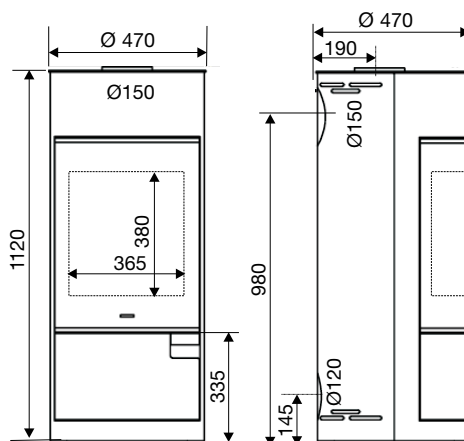

POÊLES À BOIS Vision verticale

GOTEBORG

Compact et rond
diamètre inférieur à 50 cm

**Grande façade
plein verre**
diagonale 53 cm
(21 pouces)

**Compartment
range-accessoires
fermé**

BBC /
RT 2012

Puissance nominale	6 kW
Plage de puissance	4 à 12 kW
Taille de bûches	25 cm horizontal 33 cm vertical
Rendement	80%
Double combustion	Oui
Flamme Verte	7*

GARANTIE 5 ANS

Compartment range-accessoires intégré

www.supra.fr

SUPRA

Le charme du poêle rond habillé d'une vision du feu en XXL.

INFORMATIONS SUR LE PRODUIT

Dimensions L x H x P	Ø 47 x 112 cm
Vision du feu (diagonale)	53 cm (21 pouces)
Intérieur	Parements en vermiculite Grille foyère en fonte amovible
Habillage	Acier peint haute température

UTILISATION ET ENTRETIEN

Surface à chauffer	De 50 m ² à 120 m ²
Système "vitre propre"	Oui
Cendrier	Accessible en fonctionnement
Défecteurs démontables	Oui

INSTALLATION ET DIMENSIONNEMENT

Diamètre de buse des fumées	150 mm
Raccordement des fumées	Arrière ou dessus
Buse de fumées	Mâle
Raccordement à l'air extérieur	De série
Diamètre de raccordement à l'air extérieur	120 mm
Distance d'installation arrière*	40 cm
Distance d'installation latérale*	40 cm

* Distance entre le poêle et les matériaux combustibles

Code EAN (311 983 + ...)	117 311 5
--------------------------	-----------

1,80m

www.supra.fr

SUPRA